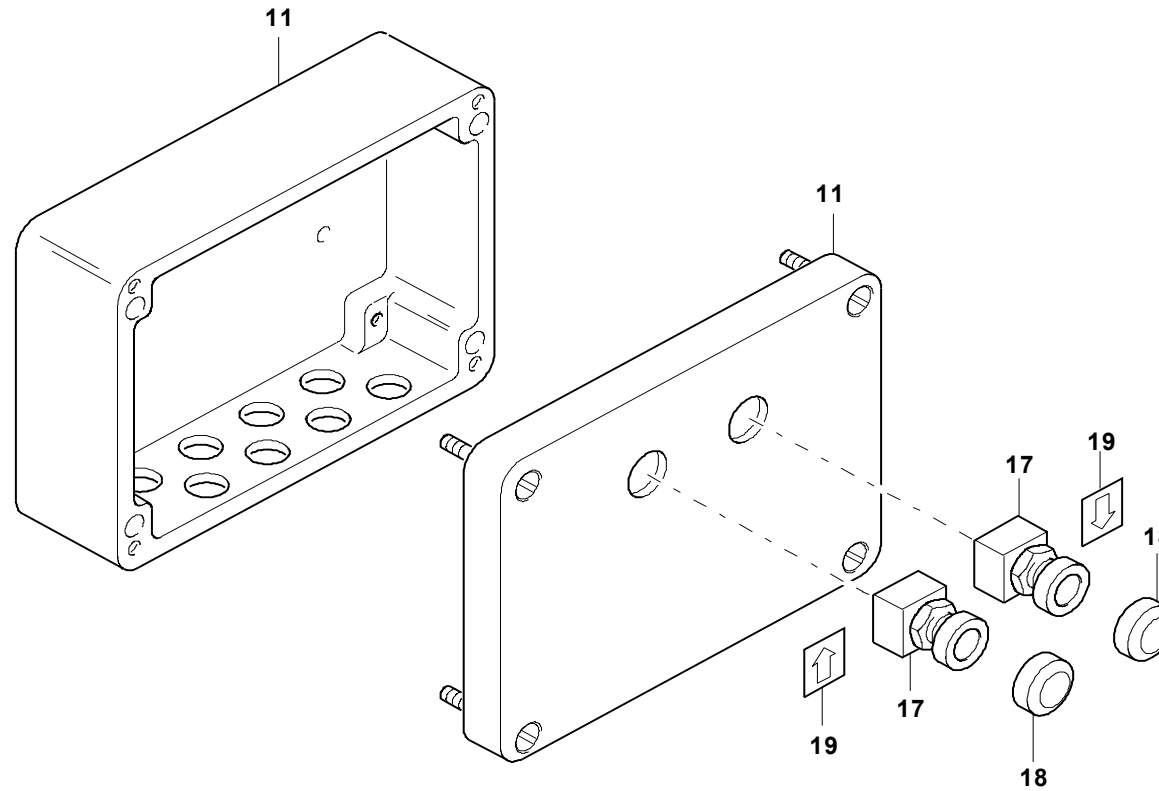

GROVE

TASTERKASTEN SPITZE (FUSS-STUECK)
 PUSH-BUTTON BOX JIB (FOOT SECTION)

BILDTADEL
 PICTORIAL DISPLAY

GMK 3050
BE 710
G 173

09.02

3007850-ETL D

1/1

3007850-D-BL01
 0902-3050